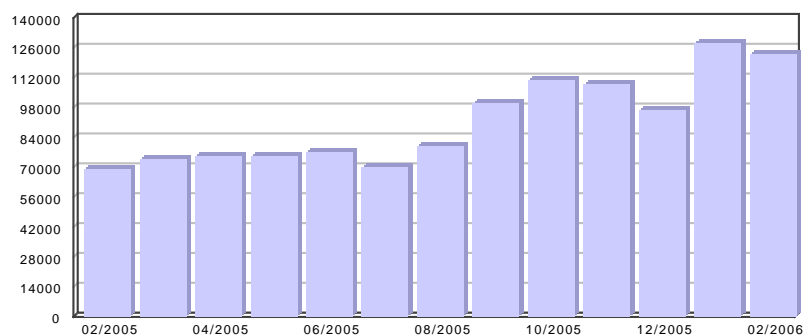

Návštevy- Ročný pohľad