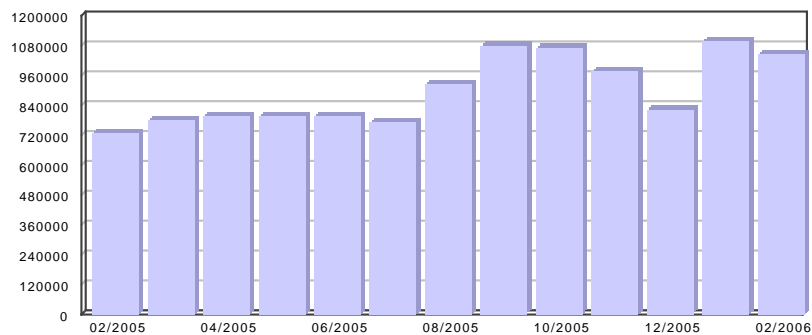

2. Súhrnný prehľad - II.

Zobrazené stránky - Ročný pohľad