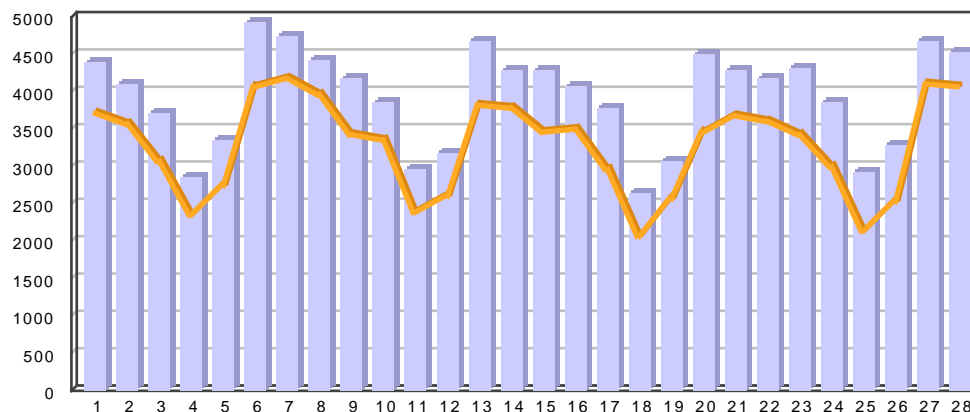

[Výstupné body](#)

[Odkazujúce servery](#)

[Odkazujúce vyhľadávače](#)

[Hľadané spojenie](#)

[Technické parametre](#)

[Technické parametre II](#)

[Počítače návštevníkov podľa regiónov v SR](#)

[Počítače návštevníkov podľa spôsobu pripojenia](#)

[Počítače návštevníkov podľa poskytovateľov pripojenia](#)

[Čas strávený na stránke](#)

[Čas strávený na webe](#)

[Počet stránok za jednu návštevu](#)

## 4. Návštevníci

deň	počet návštevníkov	priemerne	%
1	4 331	3 638,67	3,97
2	4 069	3 520,33	3,73
3	3 666	3 011,33	3,36
4	2 844	2 317,67	2,61
5	3 331	2 707,00	3,06
6	4 883	4 003,00	4,48
7	4 684	4 084,67	4,30
8	4 398	3 884,00	4,03
9	4 145	3 357,67	3,80
10	3 834	3 290,33	3,52
11	2 926	2 334,00	2,68
12	3 158	2 551,00	2,90
13	4 642	3 763,00	4,26
14	4 255	3 713,00	3,90
15	4 253	3 395,00	3,90
16	4 029	3 425,33	3,70
17	3 742	2 920,00	3,43
18	2 609	2 017,33	2,39
19	3 046	2 500,67	2,79
20	4 437	3 401,00	4,07
21	4 244	3 618,33	3,89
22	4 132	3 554,00	3,79
23	4 263	3 373,33	3,91
24	3 830	2 944,67	3,51
25	2 899	2 098,33	2,66
26	3 269	2 496,00	3,00
27	4 634	4 022,00	4,25
28	4 477	4 013,00	4,11