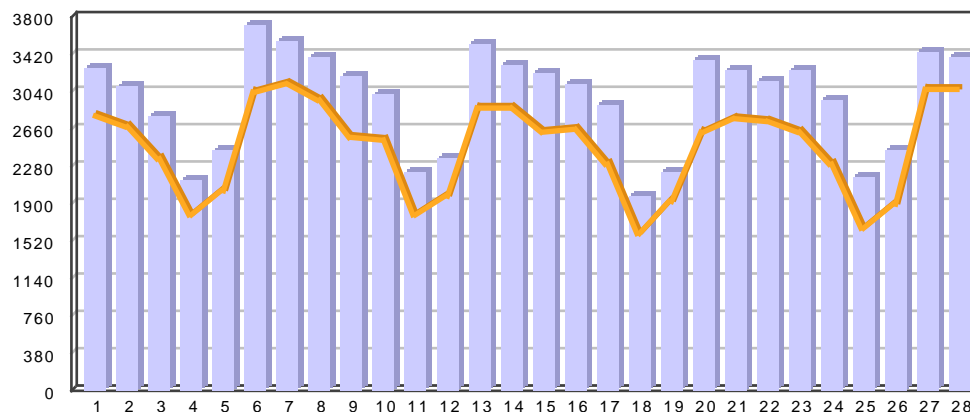

7. Unikátne IP adresy

deň	počet unikátnych IP adres	priemerne	%
1	3 257	2 731,00	3,96
2	3 056	2 648,33	3,72
3	2 758	2 302,33	3,36
4	2 138	1 760,00	2,60
5	2 421	1 998,67	2,95
6	3 667	2 990,67	4,46
7	3 515	3 074,00	4,28
8	3 362	2 911,00	4,09
9	3 158	2 533,33	3,84
10	2 992	2 493,00	3,64
11	2 198	1 761,67	2,68
12	2 343	1 929,33	2,85
13	3 496	2 835,33	4,26
14	3 290	2 812,33	4,00
15	3 210	2 570,00	3,91
16	3 094	2 611,67	3,77
17	2 868	2 271,67	3,49
18	1 962	1 569,67	2,39
19	2 199	1 885,00	2,68
20	3 329	2 572,33	4,05
21	3 220	2 715,67	3,92
22	3 110	2 695,67	3,79
23	3 217	2 586,00	3,92
24	2 932	2 273,00	3,57
25	2 164	1 617,00	2,63
26	2 434	1 872,00	2,96
27	3 406	3 005,33	4,15
28	3 357	3 006,00	4,09