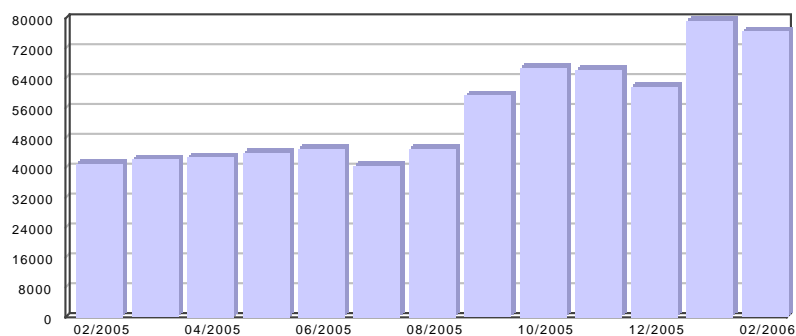

Návštevníci - Ročný pohľad