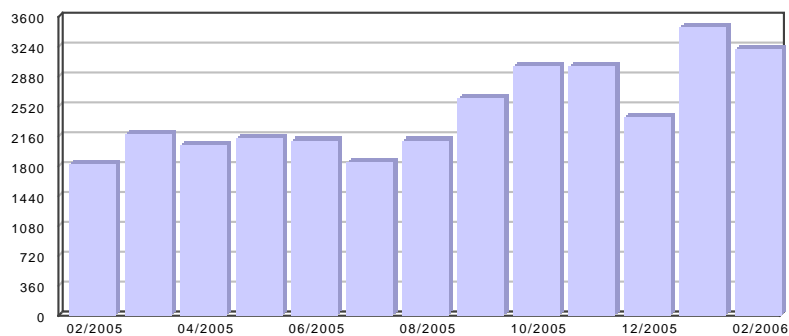

Aktívni návštevníci - Ročný pohľad