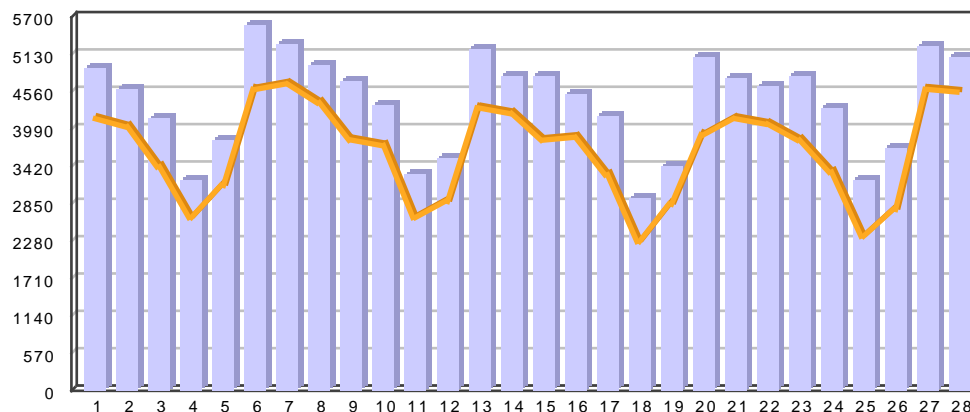

## 4. Návštevníci

deň	počet návštevníkov	priemerne	%
1	4 331	3 638,67	3,97
2	4 069	3 520,33	3,73
3	3 666	3 011,33	3,36
4	2 844	2 317,67	2,61
5	3 331	2 707,00	3,06
6	4 883	4 003,00	4,48
7	4 684	4 084,67	4,30
8	4 398	3 884,00	4,03
9	4 145	3 357,67	3,80
10	3 834	3 290,33	3,52
11	2 926	2 334,00	2,68
12	3 158	2 551,00	2,90
13	4 642	3 763,00	4,26
14	4 255	3 713,00	3,90
15	4 253	3 395,00	3,90
16	4 029	3 425,33	3,70
17	3 742	2 920,00	3,43
18	2 609	2 017,33	2,39
19	3 046	2 500,67	2,79
20	4 437	3 401,00	4,07
21	4 244	3 618,33	3,89
22	4 132	3 554,00	3,79
23	4 263	3 373,33	3,91
24	3 830	2 944,67	3,51
25	2 899	2 098,33	2,66
26	3 269	2 496,00	3,00
27	4 634	4 022,00	4,25
28	4 477	4 013,00	4,11

## 5. Aktívni návštevníci

deň	počet aktívnych návštevníkov	priemerne	%
1	452	367,33	4,10
2	392	366,67	3,56
3	379	300,33	3,44
4	296	224,33	2,69
5	357	296,67	3,24
6	552	409,67	5,01
7	458	422,00	4,16
8	446	367,00	4,05
9	432	341,67	3,92
10	379	313,33	3,44
11	292	235,67	2,65
12	315	263,67	2,86
13	447	380,33	4,06
14	431	371,33	3,91
15	426	325,33	3,87
16	393	312,33	3,57
17	339	266,00	3,08
18	255	198,67	2,31
19	302	259,33	2,74
20	496	353,00	4,50
21	408	361,00	3,70
22	420	348,67	3,81
23	417	340,67	3,79
24	375	275,67	3,40
25	275	204,00	2,50
26	352	249,00	3,20
27	461	419,67	4,18
28	470	396,33	4,27

## 6. Návštevy

deň	počet návštev	priemerne	%
1	4 886	4 089,33	4,00
2	4 546	3 964,33	3,73
3	4 105	3 356,67	3,36
4	3 189	2 575,67	2,61
5	3 779	3 056,67	3,10
6	5 531	4 507,67	4,53
7	5 219	4 584,67	4,28
8	4 910	4 326,67	4,02
9	4 672	3 763,67	3,83
10	4 297	3 662,00	3,52
11	3 259	2 591,67	2,67
12	3 524	2 839,00	2,89
13	5 169	4 215,67	4,24
14	4 748	4 147,67	3,89
15	4 764	3 765,00	3,90
16	4 476	3 785,67	3,67
17	4 137	3 248,00	3,39
18	2 913	2 240,00	2,39
19	3 406	2 793,00	2,79
20	5 036	3 819,00	4,13
21	4 719	4 055,33	3,87
22	4 613	3 980,67	3,78
23	4 751	3 763,67	3,89
24	4 267	3 263,67	3,50
25	3 198	2 323,33	2,62
26	3 677	2 723,67	3,01
27	5 180	4 530,00	4,25
28	5 035	4 469,00	4,13