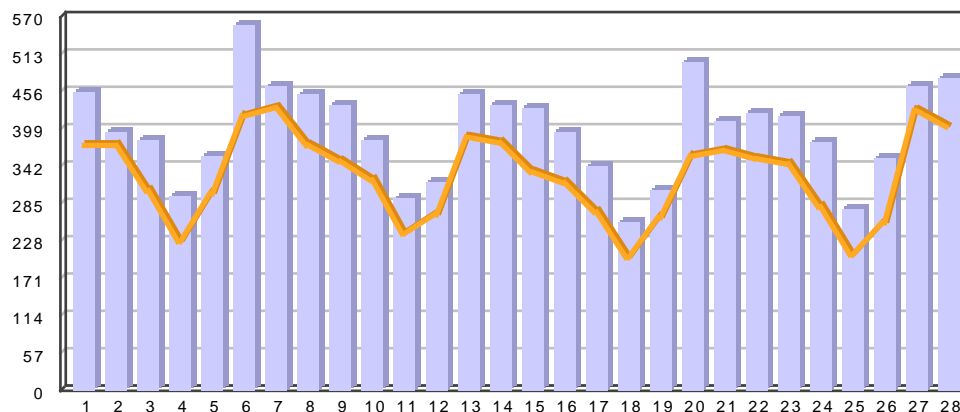

[Počítače návštevníkov podľa poskytovateľov pripojenia](#)

[Čas strávený na stránke](#)

[Čas strávený na webe](#)

[Počet stránok za jednu návštevu](#)

## 4. Návštevníci

deň	počet návštevníkov	priemerne	%
1	4 331	3 638,67	3,97
2	4 069	3 520,33	3,73
3	3 666	3 011,33	3,36
4	2 844	2 317,67	2,61
5	3 331	2 707,00	3,06
6	4 883	4 003,00	4,48
7	4 684	4 084,67	4,30
8	4 398	3 884,00	4,03
9	4 145	3 357,67	3,80
10	3 834	3 290,33	3,52
11	2 926	2 334,00	2,68
12	3 158	2 551,00	2,90
13	4 642	3 763,00	4,26
14	4 255	3 713,00	3,90
15	4 253	3 395,00	3,90
16	4 029	3 425,33	3,70
17	3 742	2 920,00	3,43
18	2 609	2 017,33	2,39
19	3 046	2 500,67	2,79
20	4 437	3 401,00	4,07
21	4 244	3 618,33	3,89
22	4 132	3 554,00	3,79
23	4 263	3 373,33	3,91
24	3 830	2 944,67	3,51
25	2 899	2 098,33	2,66
26	3 269	2 496,00	3,00
27	4 634	4 022,00	4,25
28	4 477	4 013,00	4,11

## 5. Aktívni návštevníci

deň	počet aktívnych návštevníkov	priemerne	%
1	452	367,33	4,10
2	392	366,67	3,56
3	379	300,33	3,44
4	296	224,33	2,69
5	357	296,67	3,24
6	552	409,67	5,01
7	458	422,00	4,16
8	446	367,00	4,05
9	432	341,67	3,92
10	379	313,33	3,44
11	292	235,67	2,65
12	315	263,67	2,86
13	447	380,33	4,06
14	431	371,33	3,91
15	426	325,33	3,87
16	393	312,33	3,57
17	339	266,00	3,08
18	255	198,67	2,31
19	302	259,33	2,74
20	496	353,00	4,50
21	408	361,00	3,70
22	420	348,67	3,81
23	417	340,67	3,79
24	375	275,67	3,40
25	275	204,00	2,50
26	352	249,00	3,20
27	461	419,67	4,18
28	470	396,33	4,27