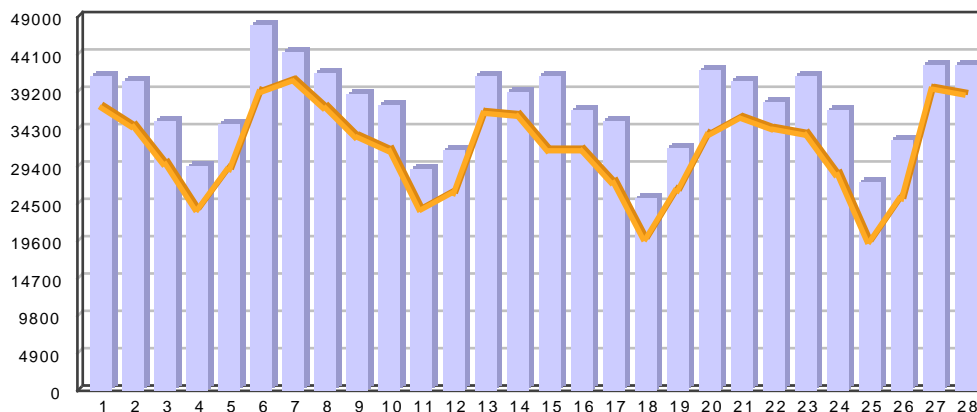

8. Zobrazené stránky

deň	počet zobrazení	priemerne	%
1	40 923	36 240,33	3,94
2	40 263	33 911,00	3,88
3	35 000	29 009,00	3,37
4	28 994	23 293,67	2,79
5	34 553	28 411,67	3,33
6	47 282	38 481,33	4,56
7	43 963	39 957,00	4,24
8	41 359	36 405,00	3,99
9	38 442	32 440,33	3,71
10	37 168	31 047,00	3,58
11	28 936	23 144,00	2,79
12	31 118	25 459,33	3,00
13	41 004	35 674,67	3,95
14	38 766	35 236,67	3,74
15	40 860	31 030,00	3,94
16	36 284	30 945,67	3,50
17	34 862	26 615,00	3,36
18	25 155	19 501,00	2,42
19	31 487	25 618,67	3,04
20	41 599	33 091,67	4,01
21	40 049	35 158,33	3,86
22	37 484	33 781,67	3,61
23	41 063	32 804,00	3,96
24	36 285	27 851,33	3,50
25	27 187	19 176,67	2,62
26	32 559	24 678,67	3,14
27	42 291	38 788,33	4,08
28	42 434	38 290,00	4,09